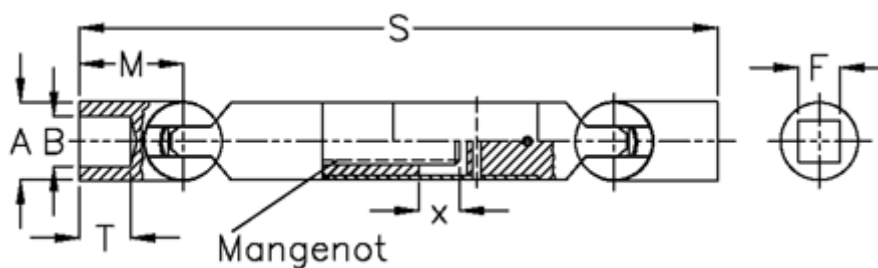

Varenummer: 078241041
Beskrivelse: Kugleled med udtræk 0.824.104.001
s=170 x=30 firkant 12

Mål

A	= 24
F	= 12
M	= 30.0
Mangenot	= 6x11x14
MD max. Nm	= 30
s	= 170
T	= 14
x	= 30